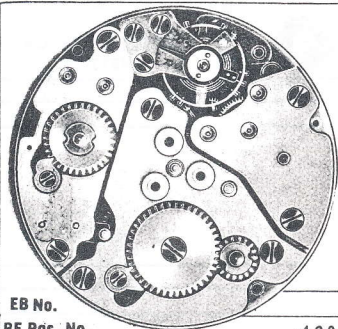

19L. LOOPING 44/45 — 8 DAY — KEY WIND — ALARM

7288
X1385

YEL WHITE
67450 67450
X1398 X1397

7496 6948 7496
X1401 X1400 X1394

EB No.
BF
Pos. No.

7412	7496	7285	7498	7436	7291	7405	7437	7432	7286	7289	7290	7489	7496	7488
X1377	X1379	X1378	X1391	X1382	X1383	X1384	X1387	425/291	X1388	X1389	X1390	X1392	X1393	X1395

19L. LOOPING 50/51 8 DAY — ALARM — KEY WIND

7418 7426 7436
X1366 X1367 X1368

EB No.
BF Pos. No.

420	403/1	5403/1	57197	7290	7298	7496	7459	7288	7291	7405
420/345	401/466	5420/475	X1370	X1371	X1372	X1373	X1374			

Bestfit Material Instant Guide

CLOCK

24L. LOOPING 62/63 — 1 DAY — ALARM — KEY WIND

24L. LOOPING 65 — 1 DAY — ALARM — KEY WIND — PIN LEVER

For All Parts Other Than Escapement Use LOOPING 62/63